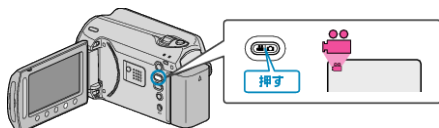

ウィンドカット

風の音を低減します。

設定	内容
切	低減しません。
入	低減します。

項目を表示するには

1 動画を選ぶ

2 **MENU** をタッチして、メニューを表示する

3 "ウィンドカット"を選び、**OK** をタッチする