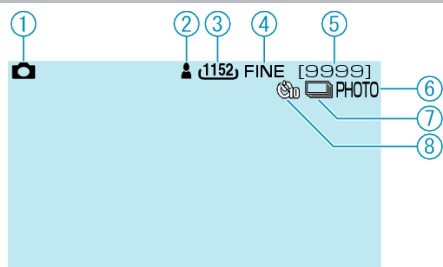

## 静止画撮影

- 1 静止画モード
- 2 ピント合わせ
- 3 静止画サイズ
- 4 静止画画質
- 5 残量枚数
- 6 静止画撮影中
- 7 連写
- 8 セルフタイマー