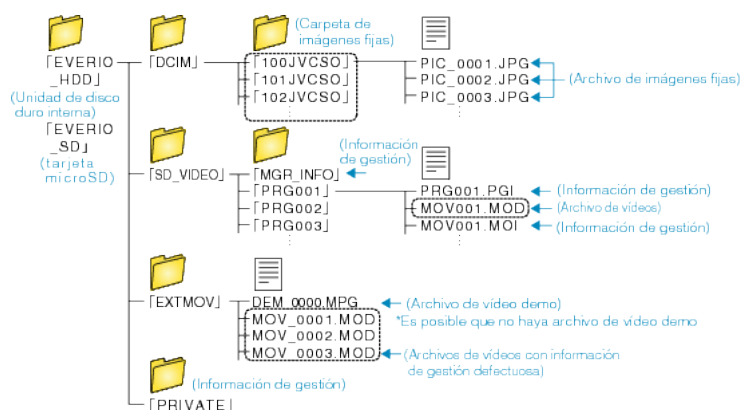

Lista de archivos y carpetas

Las carpetas y archivos se crean en el disco duro y tarjeta microSD como se indica a continuación.

Se crean solo cuando es necesario.

PRECAUCIÓN:

- Si las carpetas o archivos se eliminan, mueven o cambian de nombre en el PC, ya no se pueden reproducir en esta unidad.