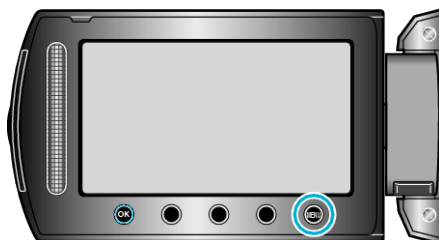

**ОСВІТЛЕННЯ (тільки для моделі GZ-HD620)**

Вмикає/вимикає освітлення.

Настройка	Докладна інформація
OFF	Не загоряється.
AUTO	Загоряється автоматично при темному оточенні.
ON	Горить постійно.

**Відображення елемента**

1 Виберіть режим відео.

2 Натисніть **MENU**, щоб відобразити меню.

3 Виберіть „LIGHT“ та натисніть **OK**.