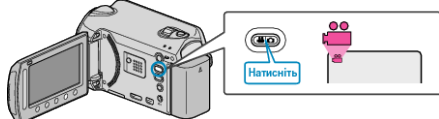

**ОСВІТЛЕННЯ (тільки для моделі GZ-HD620)**

Вмикає/вимикає освітлення.

Настройка	Докладна інформація
OFF	Не загоряється.
AUTO	Загоряється автоматично при темному оточенні.
ON	Горить постійно.

**Відображення елемента**

1 Виберіть режим відео.

2 Натисніть **MENU**, щоб відобразити меню.

3 Виберіть „LIGHT“ та натисніть **OK**.