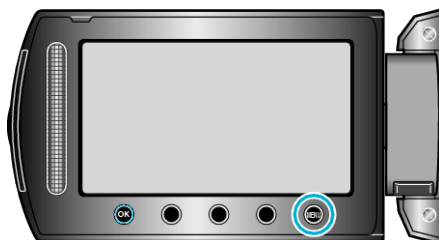

**ОСВІТЛЕННЯ (тільки для моделі GZ-HD620)**

Вмикає/вимикає освітлення.

Настройка	Докладна інформація
OFF	Не загоряється.
AUTO	Загоряється автоматично при темному оточенні.
ON	Горить постійно.

**Відображення елемента**

1 Виберіть режим фотографій.

2 Натисніть **MENU**, щоб відобразити меню.

3 Виберіть „LIGHT“ та натисніть **OK**.