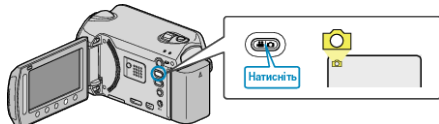

**ОСВІТЛЕННЯ (тільки для моделі GZ-HD620)**

Вмикає/вимикає освітлення.

Настройка	Докладна інформація
OFF	Не загоряється.
AUTO	Загоряється автоматично при темному оточенні.
ON	Горить постійно.

**Відображення елемента**

1 Виберіть режим фотографій.

2 Натисніть **MENU**, щоб відобразити меню.

3 Виберіть „LIGHT“ та натисніть **OK**.