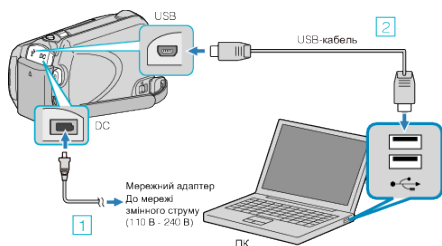

Копіювання до комп'ютера Mac

Скопіюйте файли на жорсткий диск комп'ютера Mac за допомогою наступного методу.

1 Підключіть USB-кабель та адаптер змінного струму.

- ① Підключіть адаптер живлення змінного струму до даного пристрою.
 - ② Підключіть камеру, використовуючи USB-кабель з комплекту поставки.
- Надане програмне забезпечення не є необхідним для цієї процедури.

2 Відкрийте РК-екран.

- З'явиться USB MENU.

3 Виберіть „PLAYBACK ON PC“ та натисніть **OK**.

- Подальші операції виконуватимуться на ПК.

4 Клацніть піктограму EVERIO_HDD або EVERIO_SD на робочому столі.

- Папка відкриється.