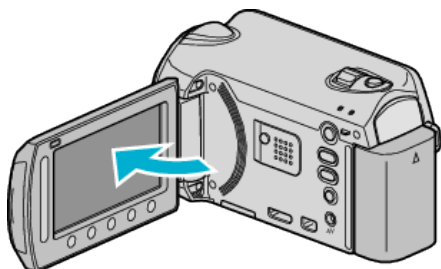

Копіювання до комп'ютера Mac

Скопіюйте файли на жорсткий диск комп'ютера Mac за допомогою наступного методу.

1 Підключіть USB-кабель та адаптер змінного струму.

- ① Підключіть адаптер живлення змінного струму до даного пристрою.
 - ② Підключіть камеру, використовуючи USB-кабель з комплекту поставки.
- Надане програмне забезпечення не є необхідним для цієї процедури.

2 Відкрийте РК-екран.

- З'явиться USB MENU.

3 Виберіть „PLAYBACK ON PC“ та натисніть **OK**.

- Подальші операції виконуватимуться на ПК.

4 Клацніть піктограму EVERIO_HDD або EVERIO_SD на робочому столі.

- Папка відкриється.