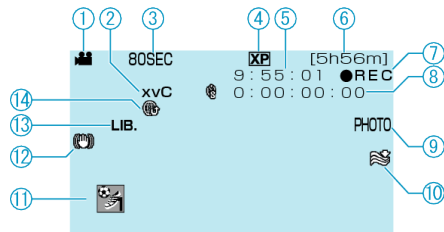

Відеозйомка

- 1** Режим відео
- 2** x.v.Color
- 3** Зйомка з часовим інтервалом
- 4** Якість відеозображення
- 5** Лічильник кадрів
- 6** Залишок часу зйомки
- 7** Процес зйомки
- 8** Лічильник зйомки з часовим інтервалом
- 9** Фотозйомка
- 10** Зменшення вітру
- 11** Запис події
- 12** Цифровий стабілізатор зображення
- 13** Запис для ЕКСПОРТУ (тільки для моделі GZ-HD620)
- 14** Запис для ЗАВАНТАЖЕННЯ