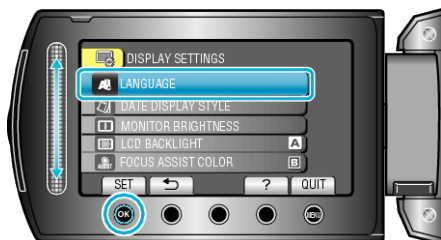

МОВА

Ви можете змінити мову відображення даних на екрані.

1 Натисніть , щоб відобразити меню.

2 Виберіть „DISPLAY SETTINGS“ та натисніть .

3 Виберіть „LANGUAGE“ та натисніть .

4 Виберіть необхідну мову та натисніть .