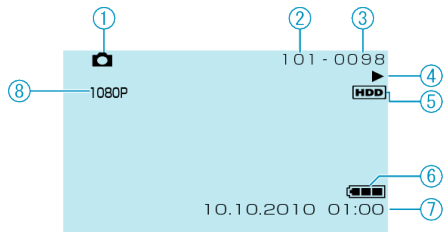

Відтворення фотографій

- 1 Режим фото
- 2 Кількість папок
- 3 Кількість файлів
- 4 Індикатор тривалості
- 5 Носій
- 6 Індикатор заряду акумулятора
- 7 Дата/час
- 8 Виведення відео як 1080p