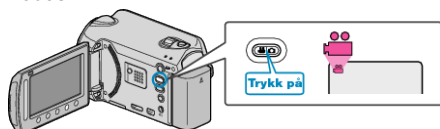

Slette spillelister

Slette spillelister du har opprettet.

1 Velg avspillingsmodus.

2 Velg videomodus.

3 Trykk på **MENU** for å vise menyen.

4 Velg "EDIT PLAYLIST" og trykk på **OK**.

5 Velg "DELETE" og trykk på **OK**.

6 Velg spillelisten du vil slette og trykk på **OK**.

• Alle opprettede spillelister vil bli slettet når du velger "DELETE ALL".

7 Velg "YES" og trykk på **OK**.

- Etter sletting trykker du på **OK**.
- For å gå ut av skjermen, trykker du på **MENU**.