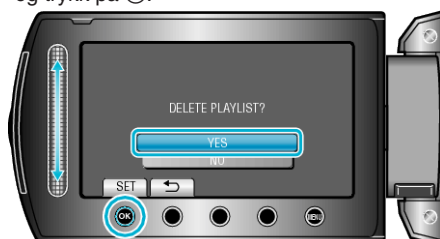

- Etter sletting trykker du på **OK**.
- For å gå ut av skjermen, trykker du på **MENU**.