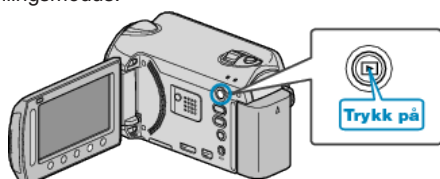

Slette spillelister

Slette spillelister du har opprettet.

1 Velg avspillingsmodus.

2 Velg videomodus.

3 Trykk på **MENU** for å vise menyen.

4 Velg "EDIT PLAYLIST" og trykk på **OK**.

5 Velg "DELETE" og trykk på **OK**.