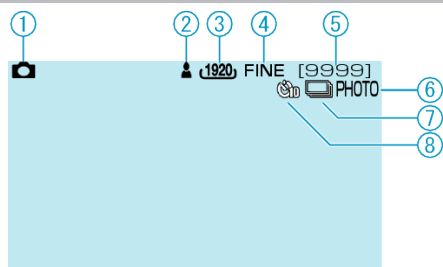

Stillbildeopptak

- 1 Stillbildemodus
- 2 Fokus
- 3 Bilde størrelse
- 4 Bildekvalitet
- 5 Resterende antall bilder
- 6 Opptak pågår
- 7 Kontinuerlig fotografering
- 8 Selvtløser