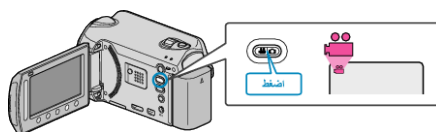

زوم

يضبط أقصى نسبة أبعاد.

التفاصيل	الإعداد
يُتيح التقريب حتى 20x.	(GZ-HD500) بصري/20X
يُتيح التقريب حتى 30x.	(GZ-HD620) بصري/30X
يُتيح التقريب حتى 60x.	(GZ-HD620) رقمي/60X
يُتيح التقريب حتى 80x.	(GZ-HD500) رقمي/80x
يُتيح التقريب حتى 200x.	رقمي/200x

ملاحظة:

- عند استخدام الزوم الرقمي، تصبح الصورة حبيبية المظهر حيث يتم تكبيرها رقمياً.

عرض العنصر

1 حدد وضع الفيديو.