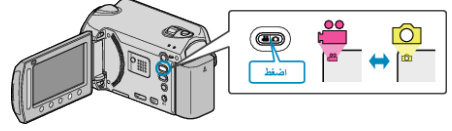

## تهيئة محرك الأقراص الصلبة الخارجي USB

1 حدد وضع الفيديو أو وضع الصور الساكنة.

2 حدد "صياغة" ثم المس **OK**.

3 حدد "نعم" ثم المس **OK**.

• بعد التهيئة، المس **OK**.