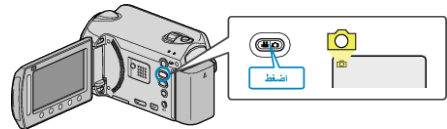

## مؤثرات عرض الشرائح

يمكن إضافة تأثيرات إلى المقاطع الانتقالية في عرض الشرائح.

الإعداد	التفاصيل
شريحة	يغير الشاشة من خلال التحريك من اليمين إلى اليسار.
حواجب الضوء	يغير الشاشة من خلال تقسيمها إلى تقسيمات أفقية.
لوحة شطرنج	يغير الشاشة من خلال تغييرها عن طريق النمط مختلف الألوان.
عشوائي	يغير الشاشة باستخدام التأثير العشوائي من "شريحة" و"حواجب الضوء" و"لوحة شطرنج".

## عرض العنصر

1 قم باختبار وضع العرض.

2 حدد وضع الصور الساكنة.

3 المس زر **OK** لعرض القائمة.

4 حدد "مؤثرات عرض الشرائح" ثم المس **OK**.