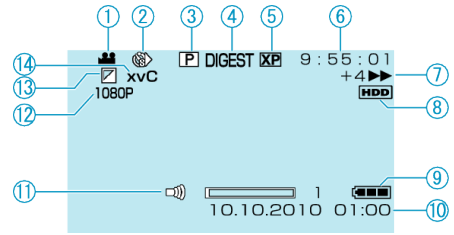

عرض الفيديو

- 1 وضع الفيديو
- 2 انتهاء وقت التصوير
- 3 عرض قائمة العرض
- 4 عرض الخلاصة
- 5 جودة الفيديو
- 6 عداد المشاهد
- 7 مؤشر التشغيل
- الرقم الموجود على اليسار يعرض سرعة البحث التقديمي/الترجيحي.
- 8 الوسائط
- 9 مؤشر البطارية
- 10 التاريخ/الوقت
- 11 ضبط مستوى صوت السماعه
- 12 خرج مع 1080p
- 13 مسح/إظهار
- 14 x.v.Color