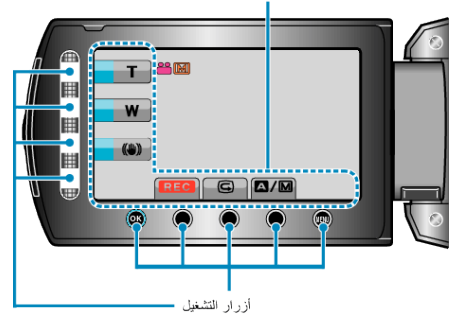

استخدام أزرار التشغيل

قد لا يتم عرض وظائف أزرار التشغيل على الشاشة تبعًا للخاصية المستخدمة.
سوف يتم عرض وظائف أزرار التشغيل.

• للتشغيل، المس الشريط المنزلق والأزرار الموجودة حول الشاشة بأصابعك.
ملاحظة:

- "المس" تشير إلى لمس أزرار التشغيل برفق.
- لن يعمل كل من الشريط المنزلق والأزرار إذا لمستها بأظافر أصابعك أو عند ارتداء القفازات.
- لا تعمل العناصر المعروضة على الشاشة حتى إذا قمت بلمسها.