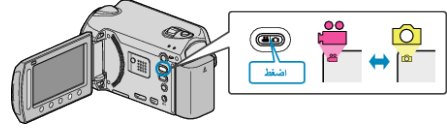

إنهاء أقراص بعد النسخ

تنتهي القرص بعد انتهاء النسخ. مما يتيح تشغيل القرص باستخدام هذه الكاميرا على جهاز الكمبيوتر أو ناسخ أقراص BD/DVD أو مشغل BD/DVD يدعم التنسيقات BD-MV و AVCHD.

1 حدد وضع الفيديو أو وضع الصور الساكنة.

2 حدد "الإنهاء" ثم المس [OK].

3 حدد "نعم" ثم المس [OK].

• بعد الانتهاء، المس [OK].