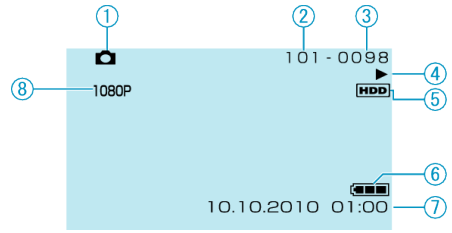

عرض الصور الساكنة

- 1 وضع الصور الساكنة
- 2 رقم المجلد
- 3 رقم الملف
- 4 مؤشر التشغيل
- 5 الوسائط
- 6 مؤشر البطارية
- 7 التاريخ/الوقت
- 8 خرج مع 1080p