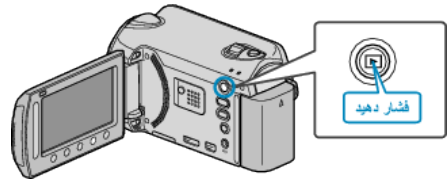

8 "بله" را انتخاب کرده و OK را لمس کنید.

- انتقال تمام فایلها شروع می شود.
- پس از انتقال، OK را لمس کنید.

انتقال تمام فایلها

تمام فیلمها و تصاویر ثابت را به رسانه دیگر منتقل می کند. فایلهایی که منتقل می شوند، از رسانه مبدا حذف خواهند شد. فایلهای دارای علامت حفاظت، از رسانه مبدا حذف نمی شوند.

1 حالت پخش را انتخاب کنید.

2 حالت فیلم یا تصویر ثابت را انتخاب کنید.

3 برای نمایش منو، OK را لمس کنید.

4 "ویرایش" را انتخاب کرده و OK را لمس کنید.

5 "انتقال" را انتخاب کرده و OK را لمس کنید.

6 جهت حرکت را انتخاب و OK را لمس کنید.