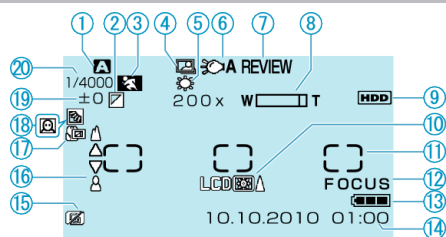

نشانه های عمومی ضبط

- 1 حالت ضبط
- 2 جلوه
- 3 انتخاب صحنه
- 4 ضبط خودکار
- 5 توازن سفیدی
- 6 نور
- 7 بازبینی سریع
- 8 زوم
- 9 رسانه
- 10 نور پس زمینه صفحه نمایشگر
- 11 ناحیه اندازه گیری "نقطه"
- 12 کمک فوکوس
- 13 نشانگر باتری
- 14 تاریخ/ساعت
- 15 تشخیص افتادن
- 16 فوکوس
- 17 تله ماکرو
- 18 خنثی کردن نور پس زمینه
- AE/AF: اولویت چهره
- 19 روشنایی
- 20 سرعت شاتر