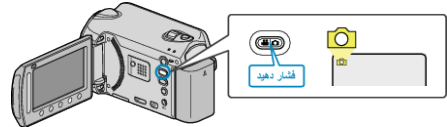

سایز تصویر

اندازه تصویر (تعداد پیکسل ها) را برای تصاویر ثابت تنظیم می کند.

تنظیم	جزئیات
(1920X1080)(2M)	تصاویر ثابت را با اندازه 1920 1080 x و با نسبت تصویر 16:9 عکسبرداری می کند.
(1440X1080)(1.5M)	تصاویر ثابت را با اندازه 1440 1080 x و با نسبت تصویر 4:3 عکسبرداری می کند.
(640X480)(0.3M)	تصاویر ثابت را با اندازه 640 480 x و با نسبت تصویر 4:3 عکسبرداری می کند.

نمایش مورد

1 حالت تصویر ثابت را انتخاب کنید.

2 برای نمایش منو، \odot را لمس کنید.3 "سایز تصویر" را انتخاب کرده و \odot را لمس کنید.