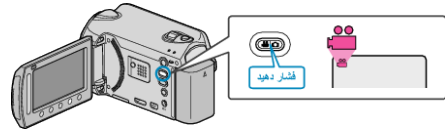

حذف صدای باد

صدای ایجاد شده توسط باد را کاهش می دهد.

تنظیم	جزئیات
خاموش	عملکرد را غیر فعال می کند.
روشن	عملکرد را فعال می کند.

نمایش مورد

1 حالت فیلم را انتخاب کنید.

2 برای نمایش منو، **OK** را لمس کنید.

3 "حذف صدای باد" را انتخاب کرده و **OK** را لمس کنید.