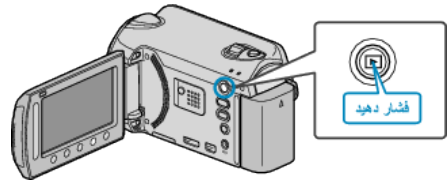

پخش فهرستهای پخش

فهرستهای پخش ایجاد شده را پخش کنید.

1 حالت پخش را انتخاب کنید.

2 حالت فیلم را انتخاب کنید.

3 برای نمایش منو، **OK** را لمس کنید.

4 "لیست پخش" را انتخاب کرده و **OK** را لمس کنید.

5 فهرست پخش مورد نظر را انتخاب کنید و برای شروع پخش، **OK** را لمس کنید.

• "بررسی" را برای بررسی محتویات فهرست پخش انتخاب شده لمس کنید.

• برای خروج از پخش، **ESC** را لمس کنید.

ایجاد فهرستهای پخش :