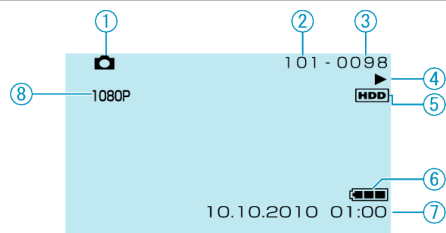

پخش تصویر ثابت

1 حالت عکسبرداری

2 تعداد پوشه ها

3 تعداد فایلها

4 نشانگر عملیات

5 رسانه

6 نشانگر باتری

7 تاریخ/ساعت

8 دادن خروجی با اندازه 1080p