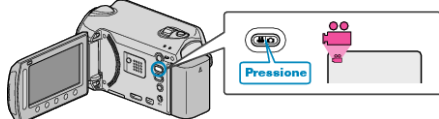

ZOOM

Define o raio máximo de aproximação de zoom.

Ajuste	Detalhes
20x/OPTICAL	Possibilita a aplicação de zoom em até 20x.
80x/DIGITAL	Possibilita a aplicação de zoom em até 80x.
200x/DIGITAL	Possibilita a aplicação de zoom em até 200x.

NOTA:

- Quando o zoom digital é utilizado, a imagem se torna granulada por ter sido ampliada digitalmente.

Exibindo o Item

- 1 Selecione o modo vídeo.

- 2 Pressione o botão para exibir o menu.

- 3 Selecione "ZOOM" e pressione .