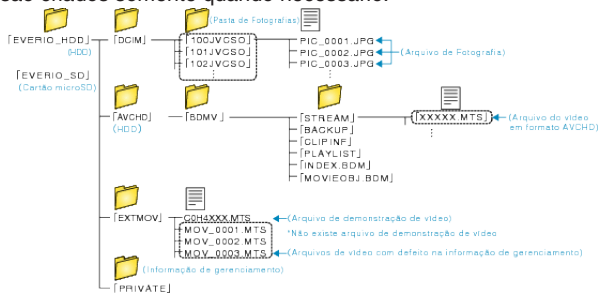

Lista de Arquivos e Pastas

Pasta e arquivos são criados no HDD interno e cartão microSD como mostrado abaixo.

Eles são criados somente quando necessário.

CUIDADO:

- Quando as pastas ou arquivos são excluídos / movidos / renomeados no computador, eles não podem mais ser reproduzidos nesta filmadora.
-