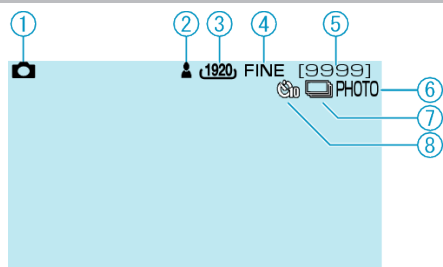

Gravação de Fotos

- 1** Botão do Modo Foto
- 2** Foco
- 3** Tamanho da Imagem
- 4** Qualidade da Imagem
- 5** Número Restante de Fotografias
- 6** Gravação em Progresso
- 7** Disparos Contínuos
- 8** Self-Timer (Timer automático)