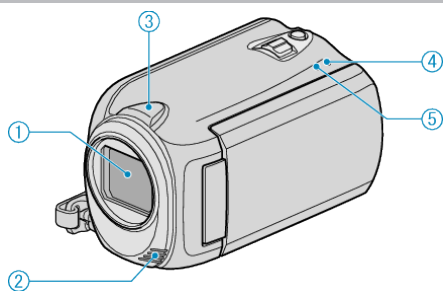

**Frente****1** Lente

- Não toque nas lentes e suas capas.
- Não cubra as lentes com seus dedos durante a gravação de vídeo.

**2** Microfone Estéreo

- Não cubra o microfone com os dedos durante a gravação de vídeos.

**3** Sensor da Câmera

- Não cubra o sensor da câmera com seus dedos durante a gravação.

**4** Luz de POWER/CHARGE

- Ilumina: Power "ON" (Ativado)
- Piscando: Carregamento em execução
- Apagada: Carregamento finalizado

**5** Luz de ACCESS

- A gravação de vídeo ou reprodução está em andamento quando as luzes acendem ou piscam.
- Não retire a bateria, o adaptador CA, ou o cartão microSD.