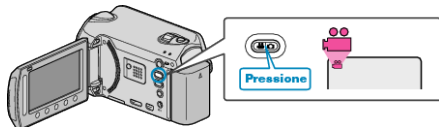

VIDEO QUALITY (Qualidade do vídeo)

Define a qualidade do vídeo.

Ajuste	Detalhes
UXP	Possibilita a gravação da imagem com a melhor qualidade. • Aplicáveis somente nos BDs. Vídeos captados em alta definição não podem ser salvos em DVD.
XP	Possibilita a gravação da imagem em alta qualidade.
SP	Possibilita a gravação com qualidade padrão.
EP	Possibilita gravações longas.

NOTA:

- Selecione os modos UXP ou XP quando estive gravando cenas com movimentos rápidos ou cenas com mudanças extremas de luminosidade para evitar distorção.

Exibindo o Item

1. 1 Selecione o modo vídeo.