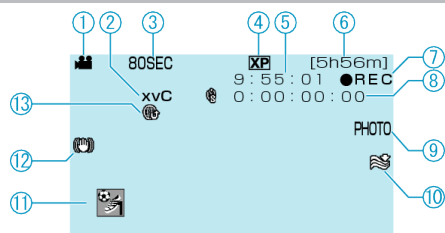

Gravação de Vídeo

- 1** Modo Vídeo
- 2** x.v.Color
- 3** Gravação de Tempo Transcorrido
- 4** Qualidade do Vídeo
- 5** Contador de Cena
- 6** Tempo Restante de Gravação
- 7** Gravação em Progresso
- 8** Contador de gravação de tempo transcorrido
- 9** Gravação de Fotos
- 10** Corte de Vento
- 11** Gravação de Eventos
- 12** Estabilizador digital de imagem
- 13** Gravação para fazer UPLOAD