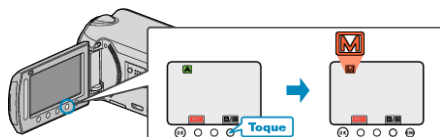

## Gravação Manual

Você pode alterar ajustes, como brilho e velocidade do obturador utilizando o modo manual.

A gravação manual pode ser ajustada para o modo de vídeo e de foto.

**1** Selecione o modo vídeo ou foto.

- O ícone do modo de vídeo ou foto é exibido.

**2** Selecione o modo de gravação Manual.

- O modo é alterado entre Auto e Manual a cada toque.

**3** Inicie a gravação.

- Pressione novamente para parar.

### NOTA:

- Os ajustes manuais são exibidos apenas no modo manual.

## Menu de Gravação Manual

Os seguintes itens podem ser ajustados.

Nome	Descrição
SCENE SELECT	<ul style="list-style-type: none"> <li>• Gravações que se adequam as condições de filmagem podem ser realizadas facilmente.</li> </ul>
FOCUS	<ul style="list-style-type: none"> <li>• Utilize o foco manual se a pessoa / objeto não entrar em foco automaticamente.</li> </ul>
FOCUS ASSIST	<ul style="list-style-type: none"> <li>• Use este ajuste para um foco mais preciso.</li> </ul>
BRIGHTNESS ADJUST	<ul style="list-style-type: none"> <li>• Em geral o brilho pode ser ajustado na tela.</li> <li>• Utilize esse recurso ao gravar em lugares escuros ou claros.</li> </ul>
WHITE BALANCE	<ul style="list-style-type: none"> <li>• A cor em geral na tela pode ser ajustada.</li> <li>• Utilize esse ajuste quando a cor exibida na tela for diferente da cor real.</li> </ul>
BACKLIGHT COMP.	<ul style="list-style-type: none"> <li>• Corrige a imagem quando a pessoa / objeto aparece escura por causa da luz de fundo.</li> <li>• Utilize esse ajuste quando filmar contra a luz.</li> </ul>
METERING AREA/ TYPE	<ul style="list-style-type: none"> <li>• O brilho de uma área especificada pode ser ajustado como o padrão.</li> </ul>
EFFECT	<ul style="list-style-type: none"> <li>• Imagens com aspecto de fotografias antigas ou filmes em preto e branco podem ser capturadas.</li> </ul>
TELE MACRO	<ul style="list-style-type: none"> <li>• Utilize para capturar imagens em close (macro) da pessoa / objeto.</li> </ul>