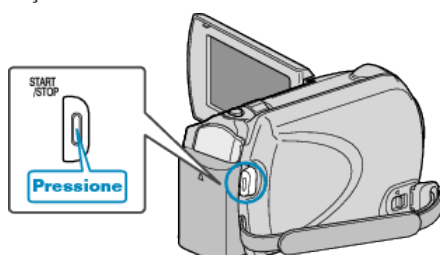

## Gravação Manual

Você pode alterar ajustes, como brilho e velocidade do obturador utilizando o modo manual.

A gravação manual pode ser ajustada para o modo de vídeo e de foto.

**1** Selecione o modo vídeo ou foto.

- O ícone do modo de vídeo ou foto é exibido.

**2** Selecione o modo de gravação Manual.

- O modo é alterado entre Auto e Manual a cada toque.

**3** Inicie a gravação.

- Pressione novamente para parar.