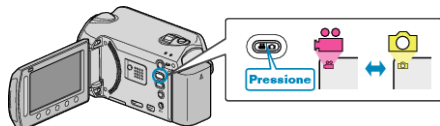

## Gravação Manual

Você pode alterar ajustes, como brilho e velocidade do obturador utilizando o modo manual.

A gravação manual pode ser ajustada para o modo de vídeo e de foto.

**1** Selecione o modo vídeo ou foto.

- O ícone do modo de vídeo ou foto é exibido.

**2** Selecione o modo de gravação Manual.

- O modo é alterado entre Auto e Manual a cada toque.

**3** Inicie a gravação.

- Pressione novamente para parar.

### NOTA:

- Os ajustes manuais são exibidos apenas no modo manual.

## Menu de Gravação Manual

Os seguintes itens podem ser ajustados.

Nome	Descrição
SCENE SELECT	<ul style="list-style-type: none"> <li>• Gravações que se adequam as condições de filmagem podem ser realizadas facilmente.</li> </ul>
FOCUS	<ul style="list-style-type: none"> <li>• Utilize o foco manual se a pessoa / objeto não entrar em foco automaticamente.</li> </ul>
FOCUS ASSIST	<ul style="list-style-type: none"> <li>• Use este ajuste para um foco mais preciso.</li> </ul>
BRIGHTNESS ADJUST	<ul style="list-style-type: none"> <li>• Em geral o brilho pode ser ajustado na tela.</li> <li>• Utilize esse recurso ao gravar em lugares escuros ou claros.</li> </ul>
WHITE BALANCE	<ul style="list-style-type: none"> <li>• A cor em geral na tela pode ser ajustada.</li> <li>• Utilize esse ajuste quando a cor exibida na tela for diferente da cor real.</li> </ul>
BACKLIGHT COMP.	<ul style="list-style-type: none"> <li>• Corrige a imagem quando a pessoa / objeto aparece escura por causa da luz de fundo.</li> <li>• Utilize esse ajuste quando filmar contra a luz.</li> </ul>
METERING AREA/ TYPE	<ul style="list-style-type: none"> <li>• O brilho de uma área especificada pode ser ajustado como o padrão.</li> </ul>
EFFECT	<ul style="list-style-type: none"> <li>• Imagens com aspecto de fotografias antigas ou filmes em preto e branco podem ser capturadas.</li> </ul>
TELE MACRO	<ul style="list-style-type: none"> <li>• Utilize para capturar imagens em close (macro) da pessoa / objeto.</li> </ul>