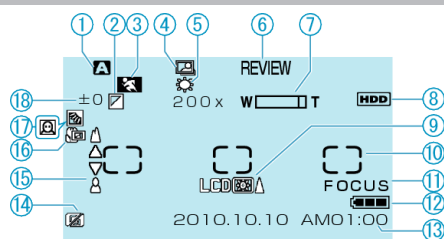

Indicações Comuns de Gravação

- 1** Modo de Gravação
- 2** Efeito
- 3** Seleccionar Cena
- 4** Auto REC (Gravação automática)
- 5** Balanço de Branco
- 6** Visualização Rápida
- 7** Zoom
- 8** Mídia
- 9** Luz de fundo do monitor
- 10** Área específica "SPOT" (Local)
- 11** Assistente de foco
- 12** Indicador de Bateria
- 13** Data / Hora
- 14** Detecção de Queda
- 15** Foco
- 16** Tele Macro "Tirando Fotos em Close"
- 17** Compensação de Luz de Fundo
- : Prioridade de rosto AE / AF
- 18** Brilho