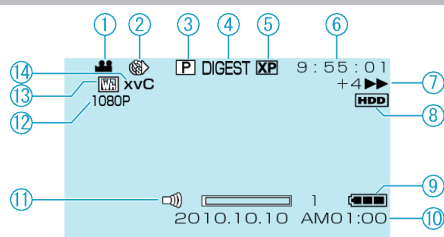

Reprodução de Vídeo

- 1** Modo Vídeo
- 2** Gravação de Tempo Transcorrido
- 3** Reprodução de Lista de Reprodução
- 4** Reprodução de Resumo
- 5** Qualidade do Vídeo
- 6** Contador de Cena
- 7** Indicador de Operação
 - O número a sua esquerda mostra a velocidade da procura para frente e para trás.
- 8** Mídia
- 9** Indicador de Bateria
- 10** Data / Hora
- 11** Ajuste de Volume do Alto Falante
- 12** Saída com 1080p
- 13** Apagar / Esmacecer
- 14** x.v.Color