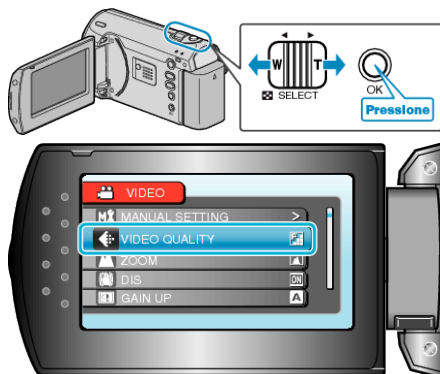

VIDEO QUALITY (Qualidade do vídeo)

Define a qualidade do vídeo.

Ajuste	Detalhes
ULTRA FINE	Possibilita a gravação da imagem com a melhor qualidade.
FINE	Possibilita a gravação da imagem em alta qualidade.
NORMAL	Possibilita a gravação com qualidade padrão.
ECONOMY	Possibilita gravações longas.

Exibindo o Item

1 Pressione o botão MENU para exibir o menu.

2 Selecione "VIDEO QUALITY" (Qualidade do vídeo) com o botão ZOOM/SELECT e pressione OK.

NOTA:

- Você também pode alterar a qualidade do vídeo a partir do visor de tempo restante de gravação. Selecione a qualidade do vídeo com o sensor de toque e pressione OK.