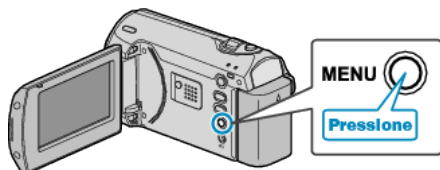

VIDEO QUALITY (Qualidade do vídeo)

Define a qualidade do vídeo.

Ajuste	Detalhes
ULTRA FINE	Possibilita a gravação da imagem com a melhor qualidade.
FINE	Possibilita a gravação da imagem em alta qualidade.
NORMAL	Possibilita a gravação com qualidade padrão.
ECONOMY	Possibilita gravações longas.

Exibindo o Item

1 Pressione o botão MENU para exibir o menu.

2 Selecione "VIDEO QUALITY" (Qualidade do vídeo) com o botão ZOOM/SELECT e pressione OK.

NOTA:

- Você também pode alterar a qualidade do vídeo a partir do visor de tempo restante de gravação. Selecione a qualidade do vídeo com o sensor de toque e pressione OK.