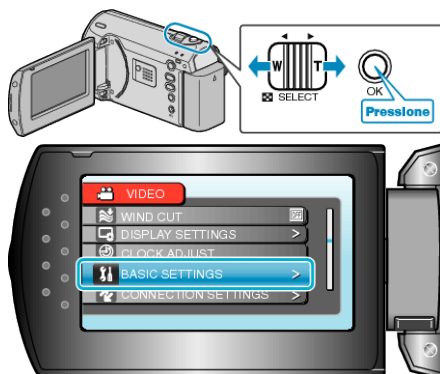

AUTO POWER OFF (Desligamento automático)

Previne o problema de esquecer de desligar a filmadora quando ajustado.

Ajuste	Detalhes
OFF	A filmadora não é desligada mesmo se não for operada por 5 minutos.
ON	Desliga a filmadora automaticamente se não for operada por 5 minutos.

NOTA:

- Ao utilizar a bateria, a filmadora é desligada automaticamente quando não é operada por 5 minutos.
- Ao utilizar o adaptador CA, a filmadora passa para o modo de espera.

Exibindo o Item

- 1 Pressione o botão MENU para exibir o menu.

- 2 Selecione "BASIC SETTINGS" (Configurações básicas) com o botão ZOOM/SELECT e pressione OK.

- 3 Selecione "AUTO POWER OFF" (Desligamento automático) e pressione OK.