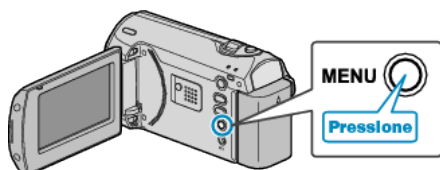

AUTO POWER OFF (Desligamento automático)

Previne o problema de esquecer de desligar a filmadora quando ajustado.

Ajuste	Detalhes
OFF	A filmadora não é desligada mesmo se não for operada por 5 minutos.
ON	Desliga a filmadora automaticamente se não for operada por 5 minutos.

NOTA:

- Ao utilizar a bateria, a filmadora é desligada automaticamente quando não é operada por 5 minutos.
- Ao utilizar o adaptador CA, a filmadora passa para o modo de espera.

Exibindo o Item

- 1 Pressione o botão MENU para exibir o menu.