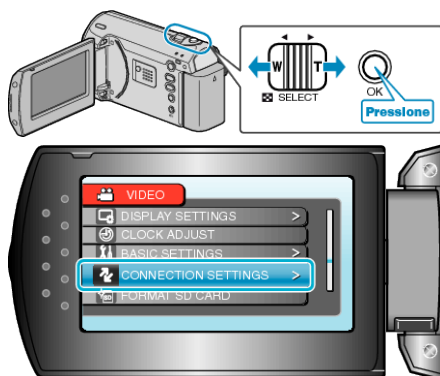

DISPLAY ON TV (Exibir na TV)

Exibe os ícones de data / hora na tela da TV.

Ajuste	Detalhes
OFF	Não exibe os ícones de data / hora na TV.
ON	Exibe os ícones de data / hora na TV.

Exibindo o Item

1 Pressione o botão MENU para exibir o menu.

2 Selecione "CONNECTION SETTINGS" (Ajustes de Conexão) com o botão ZOOM/SELECT e pressione OK.

3 Selecione "DISPLAY ON TV" (Exibir na TV) e pressione OK.