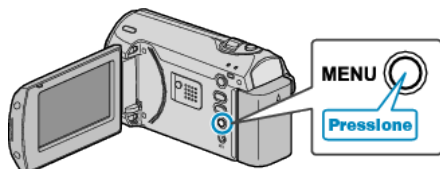

DISPLAY ON TV (Exibir na TV)

Exibe os ícones de data / hora na tela da TV.

Ajuste	Detalhes
OFF	Não exibe os ícones de data / hora na TV.
ON	Exibe os ícones de data / hora na TV.

Exibindo o Item

1 Pressione o botão MENU para exibir o menu.

2 Selecione "CONNECTION SETTINGS" (Ajustes de Conexão) com o botão ZOOM/SELECT e pressione OK.

3 Selecione "DISPLAY ON TV" (Exibir na TV) e pressione OK.