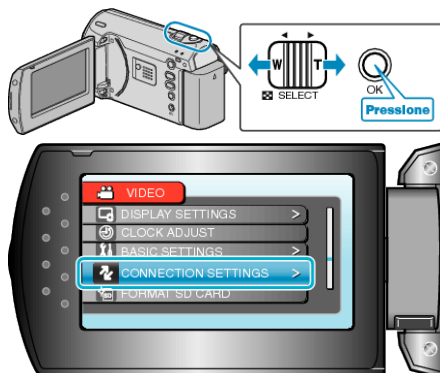

VIDEO OUTPUT (Saída de vídeo)

Ajusta a proporção (16:9 ou 4:3) de acordo com a TV conectada.

Ajuste	Detalhes
16:9	Selecione esse ajuste ao conectar a uma TV widescreen (16:9).
4:3	Selecione esse ajuste ao conectar a uma TV convencional (4:3).

Exibindo o Item

1 Pressione o botão MENU para exibir o menu.

2 Selecione "CONNECTION SETTINGS" (Ajustes de Conexão) com o botão ZOOM/SELECT e pressione OK.

3 Selecione "VIDEO OUTPUT" (Saída de vídeo) e pressione OK.