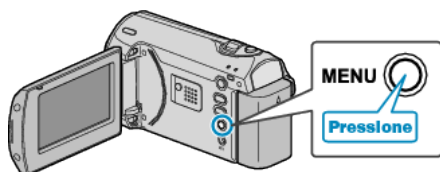

ZOOM

Define o raio máximo de aproximação de zoom.

Ajuste	Detalhes
39x/OPTICAL	Possibilita a aplicação de zoom em até 39x.
45x/DYNAMIC	Possibilita a aplicação de zoom em até 45x.
90x/DIGITAL	Possibilita a aplicação de zoom em até 90x.
800x/DIGITAL	Possibilita a aplicação de zoom em até 800x.

NOTA:

- É possível expandir a área de zoom sem prejudicar a qualidade de imagem utilizando o zoom dinâmico.
- Quando o zoom digital é utilizado, a imagem se torna granulada por ter sido ampliada digitalmente.

Exibindo o Item

1 Pressione o botão MENU para exibir o menu.

2 Selecione "ZOOM" com o botão ZOOM/SELECT e pressione OK.