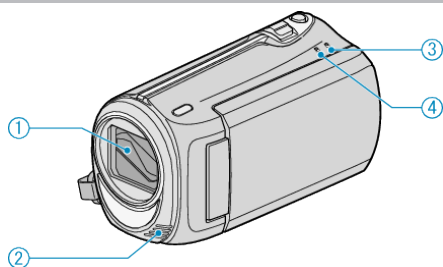

Frente**1** Lentes / Tampa da Lente

- Não toque nas lentes e suas capas.

2 Microfone Mono

- Não cubra o microfone com os dedos durante a gravação de vídeos.

3 Luz de POWER/CHARGE

- Ilumina: Power "ON" (Ativado)
- Piscando: Carregamento em execução
- Apagada: Carregamento finalizado

4 Luz de ACCESS

- A gravação de vídeo ou reprodução está em andamento quando as luzes acendem ou piscam.
Não retire a bateria, o adaptador CA, ou o cartão SD.