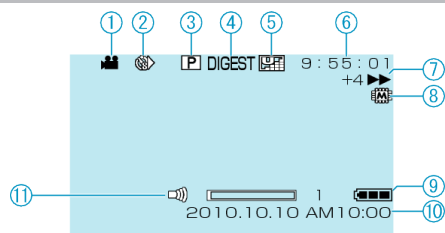

Reprodução de Vídeo

- 1** Modo Vídeo
- 2** Gravação de Tempo Transcorrido
- 3** Reprodução de Lista de Reprodução
- 4** Reprodução de Resumo
- 5** Qualidade do Vídeo
- 6** Contador de Cena
- 7** Indicador de Operação
- 8** Mídia
- 9** Indicador de Bateria
- 10** Data / Hora
- 11** Ajuste de Volume do Alto Falante