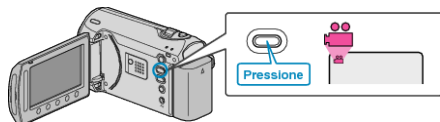

AUTO SWITCH REC MEDIA (Alteração automática da mídia de Gravação)

Alterna para outra mídia de gravação para continuar gravando quando o espaço restante na mídia atual acaba.

- A gravação pode ser levemente afetada devido ao intervalo existente durante a troca de mídia.

Ajuste	Detalhes
OFF	Não alterna a mídia de gravação automaticamente.
ON	Alterna a mídia de gravação automaticamente.

Exibindo o Item

- 1 Selecione o modo vídeo.

- 2 Pressione o botão para exibir o menu.

- 3 Selecione "AUTO SWITCH REC MEDIA" (Alteração automática da mídia de Gravação) e pressione .