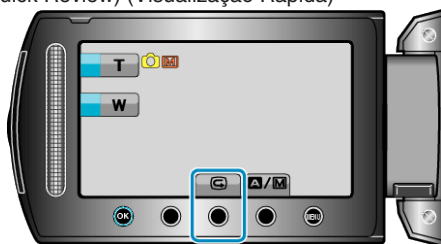

Visualizando Imediatamente a Imagem Capturada

Você pode visualizar as imagens capturadas recentemente no modo de gravação. (Quick Review) (Visualização Rápida)

NOTA:

- Você também pode excluir a imagem após visualizá-la.
 - Quick Review (Visualização rápida) não poderá exibir as imagens recentes uma vez que a filmadora tenha sido desligada. Nesse caso, utilize o modo de reprodução para visualizar as imagens.
 - Vídeo
-