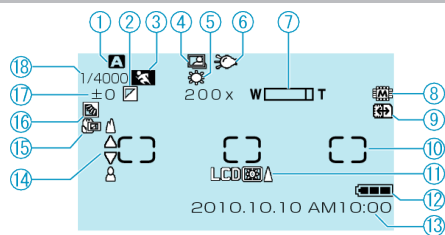

Indicações Comuns de Gravação

- 1** Modo de Gravação
- 2** Efeito
- 3** Selecionar Cena
- 4** Auto REC (Gravação automática)
- 5** Balanço de Branco
- 6** Luz
- 7** Zoom
- 8** Mídia
- 9** AUTO SWITCH REC MEDIA
- 10** Área específica "SPOT" (Local)
- 11** Luz de fundo do monitor
- 12** Indicador de Bateria
- 13** Data / Hora
- 14** Foco
- 15** Tele Macro "Tirando Fotos em Close"
- 16** Compensação de Luz de Fundo
- 17** Brilho
- 18** Velocidade do Obturador