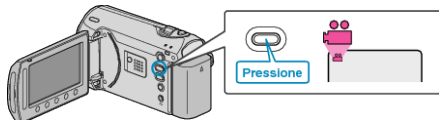

## VIDEO QUALITY (Qualidade do vídeo)

Define a qualidade do vídeo.

Ajuste	Detalhes
ULTRA FINE	Possibilita a gravação da imagem com a melhor qualidade.
FINE	Possibilita a gravação da imagem em alta qualidade.
NORMAL	Possibilita a gravação com qualidade padrão.
ECONOMY	Possibilita gravações longas.

### Exibindo o Item

1 Selecione o modo vídeo.

2 Pressione o botão **OK** para exibir o menu.

3 Selecione "VIDEO QUALITY" (Qualidade do vídeo) e pressione **OK**.