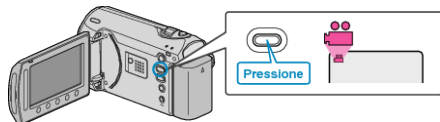

SELECT ASPECT RATIO (Seleção de proporção)

A gravação com proporção de 16:9 ou 4:3 pode ser realizada.

Ajuste	Detalhes
16:9	Ajusta a proporção para 16:9.
4:3	Ajusta a proporção para 4:3.

Exibindo o Item

- 1 Selecione o modo vídeo.

- 2 Pressione o botão para exibir o menu.

- 3 Selecione "SELECT ASPECT RATIO" (Seleção de proporção) e pressione .