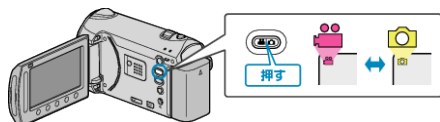

## 外付型 HDD 内の映像を再生する

## 1 動画または静止画を選ぶ