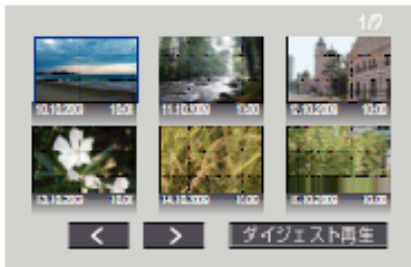

## ダイジェスト再生について

作成した DVD 内の動画を、シーンごとに数秒ずつ連続して再生します。

**1** 作った DVD を DVD プレーヤーにセットする

**2** テレビで "ダイジェスト再生" を選ぶ

- ダイジェストは連続で再生されます。

(本機の画面は表示されません。)

メモ: \_\_\_\_\_

- 通常再生・インデックスメニューに戻るとき
  - 1) ダイジェスト再生中、DVD 機器のリモコンのトップメニューボタンを押す
  - 2) どれかを選ぶ
- DVD が付属ソフト Everio MediaBrowser で作成した場合、"ダイジェスト再生"メニューは表示されません。