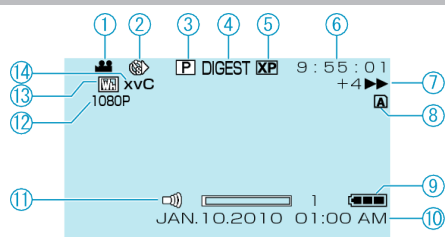

## 動画再生

1 動画モード

2 タイムラプス撮影

3 プレイリスト再生

4 ダイジェスト再生

5 動画画質

6 シーンカウンタ

7 操作表示

• 早送り/早戻し速度がアイコンの横に表示されます。

8 メディア

9 バッテリー残量

10 日付と時刻

11 スピーカー音量調整

12 1080p 出力

13 ワイブ/フェーダー

14 x.v.Color