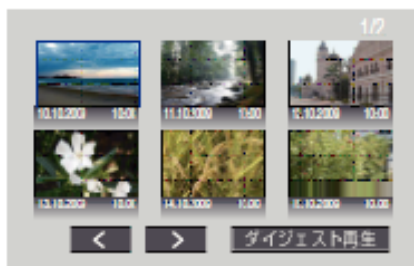

## DVD プレーヤーでのダイジェスト再生について (GZ-HM240/GZ-HM220)

作成した DVD 内の動画を、シーンごとに数秒ずつ連続して再生します。

1 作った DVD を DVD プレーヤーにセットする

2 テレビで "ダイジェスト再生" を選ぶ

- ダイジェストは連続で再生されます。

(本機の画面は表示されません。)

メモ: \_\_\_\_\_

- 通常再生・インデックスメニューに戻るとき
  - 1) ダイジェスト再生中、DVD 機器のリモコンのトップメニューボタンを押す
  - 2) どれかを選ぶ
- DVD が付属ソフト Everio MediaBrowser で作成した場合、"ダイジェスト再生"メニューは表示されません。