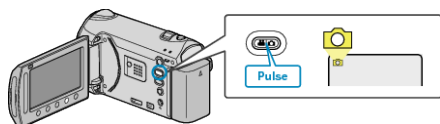

GANANCIA

Hace que el sujeto se vea más brillante automáticamente si se graba en sitios oscuros.

Ajuste	Detalles
OFF	Desactiva la función.
AGC	Ilumina eléctricamente la escena cuando es oscura.

NOTA:

- Puede realizar ajustes de vídeos en forma independiente.

Visualización de la opción

- 1 Seleccione el modo de imágenes fijas.

- 2 Presione para ver el menú.

- 3 Seleccione "GANANCIA" y presione .